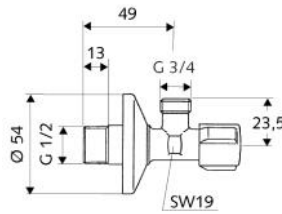

**1/2" x 3/8" angle valve**  
500 pcs per packing unit / 2.000 pcs per pallet

**SCHELL**

**03 300 0699**

**1/2" x 3/4" angle valve**

500 pcs per packing unit / 2.000 pcs per pallet

**09 656 0699**

**1/2" x 1/2" angle valve**