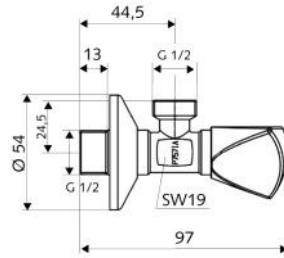

**5632 00 0000 K**  
angle valve 1/2" x 1/2"  
50 pcs per box / 2.500 pcs per export carton

**KISTENMACHER**

**05 346 0656**

**1/2" x 1/2" angle valve, metal handle**  
50 pcs per packing unit / 1.250 pcs per pallet