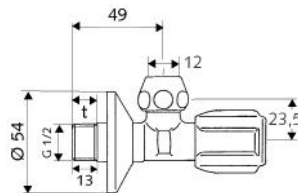

**1/2" x 3/8" angle valve**  
500 pcs per packing unit / 2.000 pcs per pallet

**SCHELL**

**03 300 0699**

**1/2" x 3/4" angle valve**

500 pcs per packing unit / 2.000 pcs per pallet

**09 656 0699**

**1/2" x 1/2" angle valve**