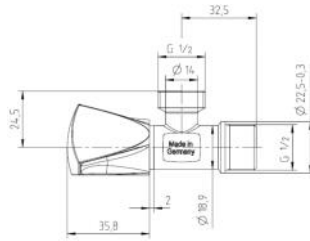

**5680 GO 3400**  
**built-in valve 3/4"**  
 2 pcs per box / 100 pcs per export carton

**5680 GO 1000**  
**built-in valve 1"**  
 2 pcs per box / 100 pcs per export carton

**KISTENMACHER**

**5630 A0 0220**  
angle valve 1/2" x 1/2"  
250 pcs per carton / 2.000 pcs per pallet